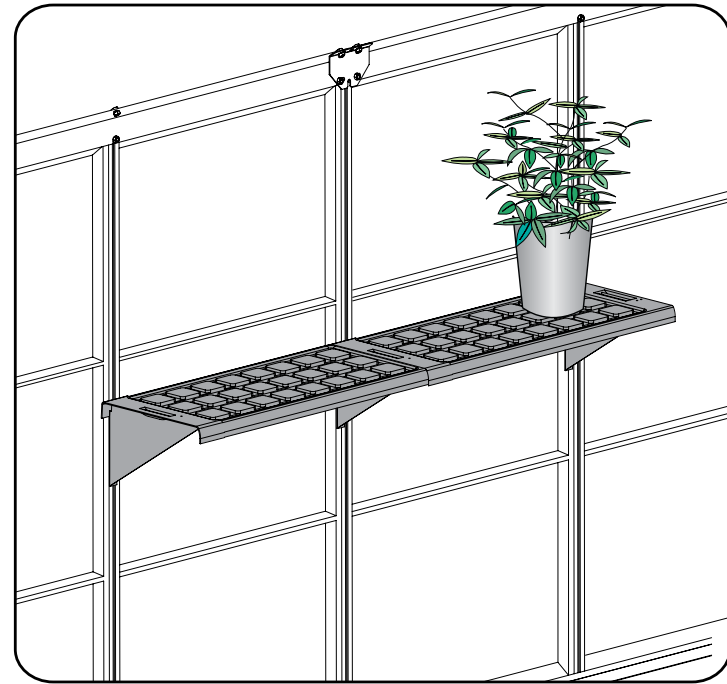

Assembly Instructions

Twin Shelf Kit™

Approx. Dim.

125L x 26W x 16.5H cm / 49.2"L x 10.2"W x 6.5"H

65L x 26W x 16.5H cm / 25.6"L x 10.2"W x 6.5"H

Contents